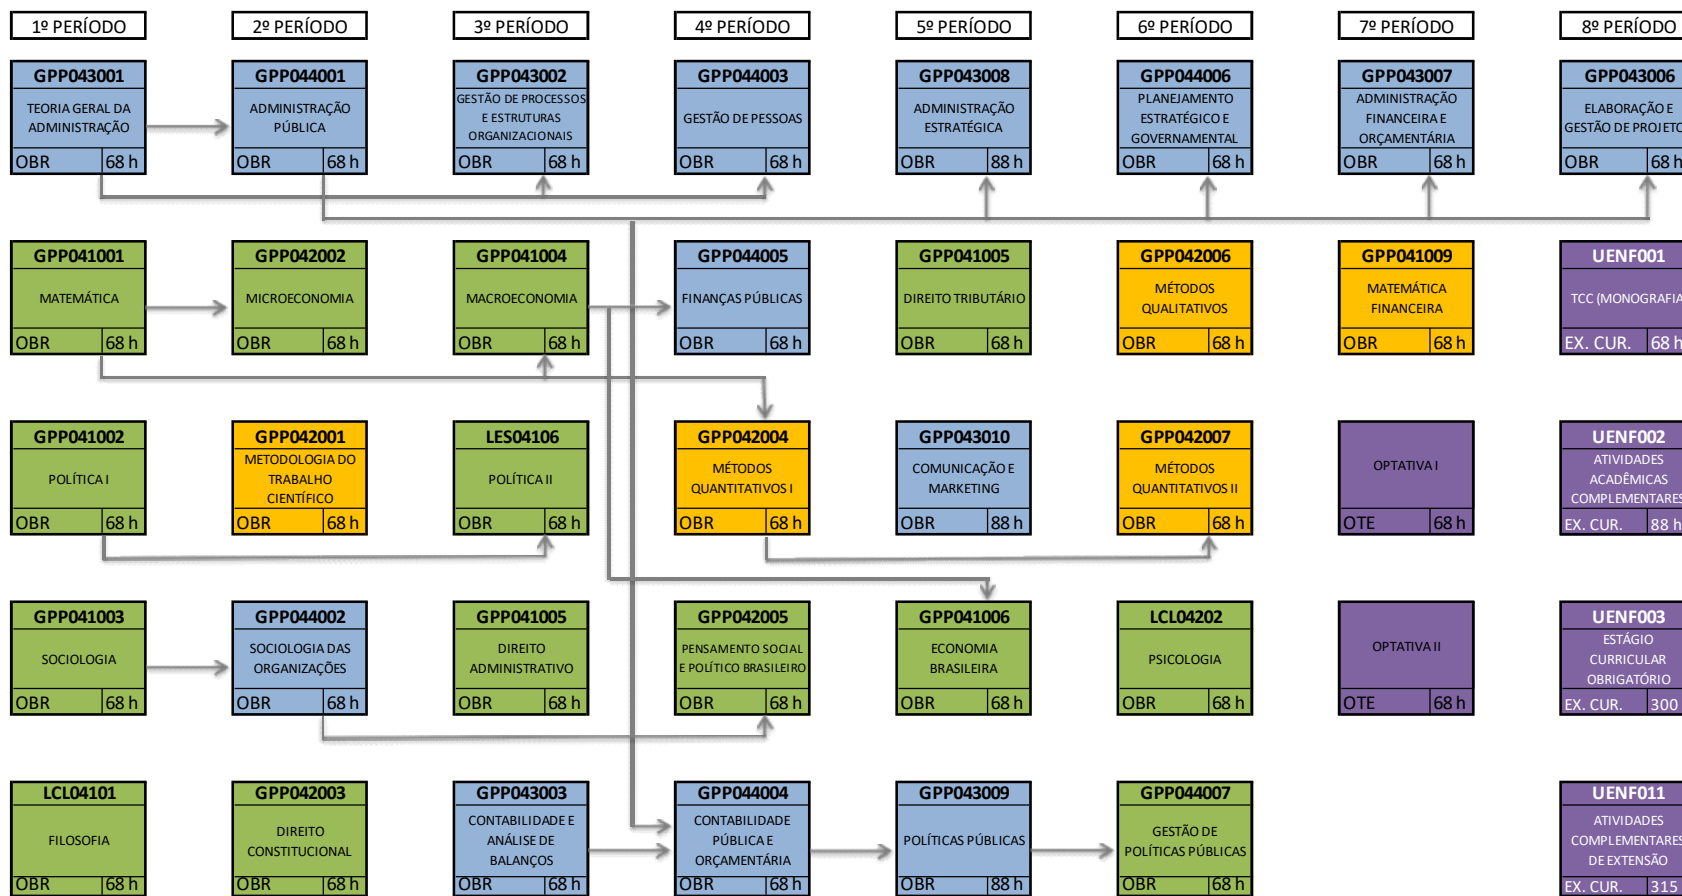

Universidade Estadual do Norte Fluminense Darcy Ribeiro

CURSO DE GRADUAÇÃO EM ADMINISTRAÇÃO PÚBLICA – ADMP CENTRO DE CIÊNCIAS DO HOMEM - CCH

**PPC
2023**

CARGA HORÁRIA
952 h - FORMAÇÃO BÁSICA
952 h - FORMAÇÃO PROFISSIONAL
340 h - FORMAÇÃO COMPLEMENTAR
907 h - CONCLUSÃO DO CURSO

O Estágio Curricular Obrigatório (UENF003) deverá ser realizado pelos estudantes de acordo com as normas do Núcleo de Estágios da UENF (NUCEST-PROGRAD).

Os estudantes deverão realizar Atividades Acadêmicas Complementares (UENF002 e UENF011) diversas durante o curso. A comprovação de realização dessas atividades deverá ser feita junto à coordenação do curso e são EXIGÊNCIAS curriculares obrigatórias para conclusão do curso. As atividades estão descritas em tabela específica disponível no PPC do curso.

A partir do 5º Período os estudantes podem se matricular na exigência curricular: ESTÁGIO CURRICULAR OBRIGATÓRIO.

Pré-Requisitos →

INTEGRALIZAÇÃO DO CURSO	DISCIPLINAS OBRIGATÓRIAS		DISC. OPTATIVAS		TCC (MONOGRAFIA)	ESTÁGIO CURRICULAR OBRIGATÓRIO	ATIVIDADES ACADÊMICAS COMPLEMENTARES		ATIVIDADES COMPLEMENTARES DE EXTENSÃO		TOTAL	
CARGA HORÁRIA:	2244 h	OBR	136 h	OP	68 h	300 h	ECO	88 h	AAC	315 h	ACE	3151 h