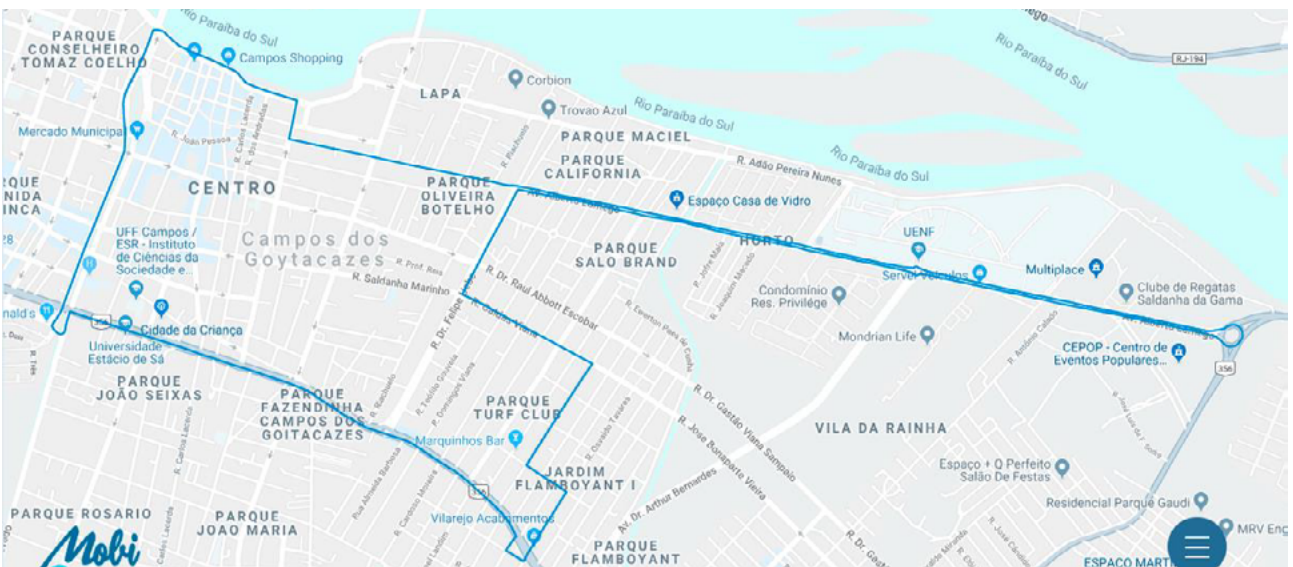

Circular Centro X UENF