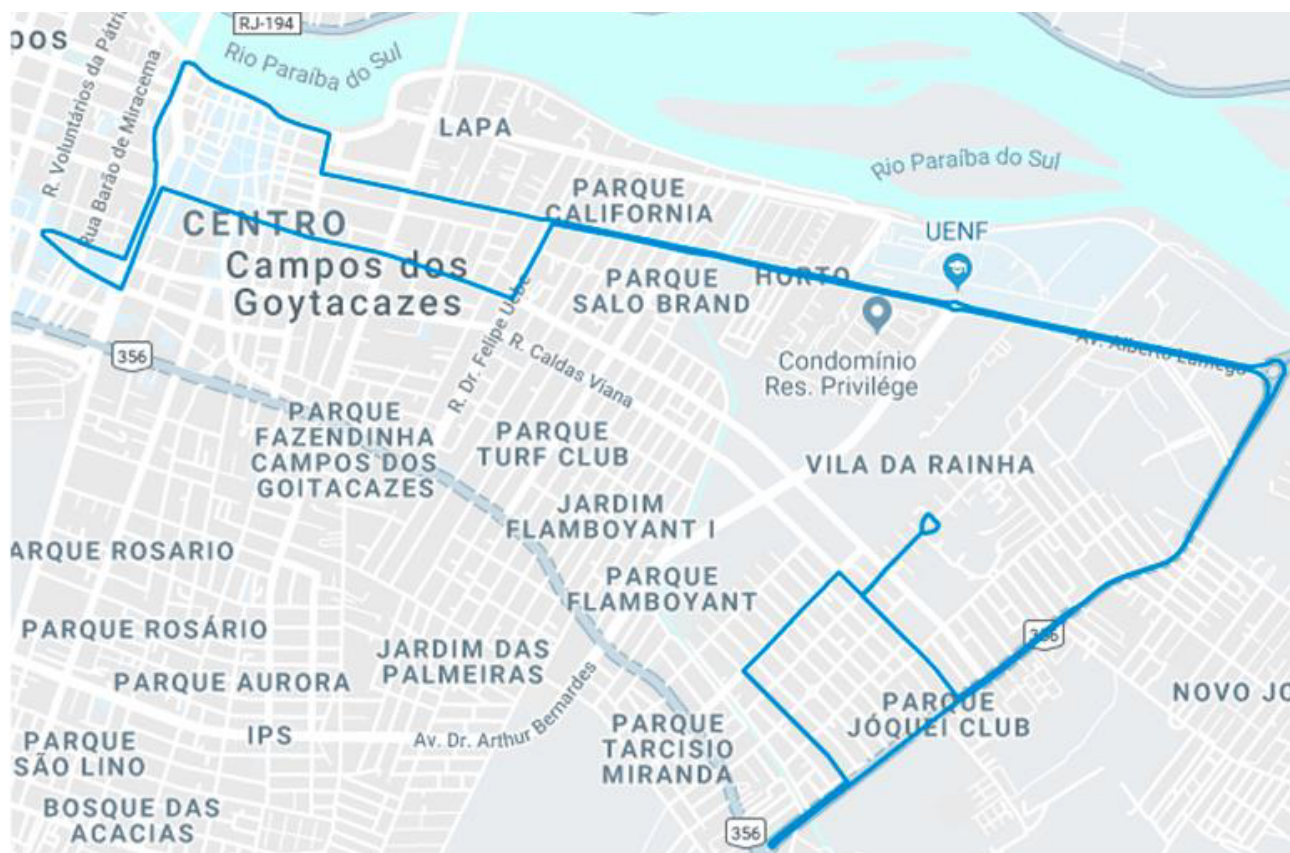

QUADRO DE DISTÂNCIAS:

Rio de Janeiro (RJ) - 284 km
São Paulo (SP) - 693 km
Belo Horizonte (MG) - 532 km
Vitória (ES) - 240 km
Campinas (SP) - 770 km
Volta Redonda (RJ) - 418 km
Juiz de Fora (MG) - 330 km
Viçosa (MG) - 250 km
Macaé (RJ) - 104 km
Itaperuna (RJ) - 112 km
São Fidélis (RJ) - 48 km
São Francisco de Itabapoana (RJ) - 47 km
São João da Barra (RJ) - 40 km

Chegando a Campos, como faço para me deslocar até a UENF?

O *campus* Leonel Brizola, fica dentro da zona urbana de Campos dos Goytacazes (RJ). Quem chega de ônibus pode desembarcar em uma das duas estações rodoviárias, Rodoviária do Shopping Estrada (na chegada da cidade, para quem vem do Rio de Janeiro) ou Rodoviária Roberto Silveira, veja abaixo as linhas de ônibus:

UENF X Shopping Estrada

Circular Centro X UENF

Centro X Jockey (Via UENF)

Onde fica o aeroporto da cidade?

O **Aeroporto Bartholomeu Lizandro** fica na Rodovia BR 101 Norte – Km 05 – Bonsucesso.

Tel.: (22) 2733-0144