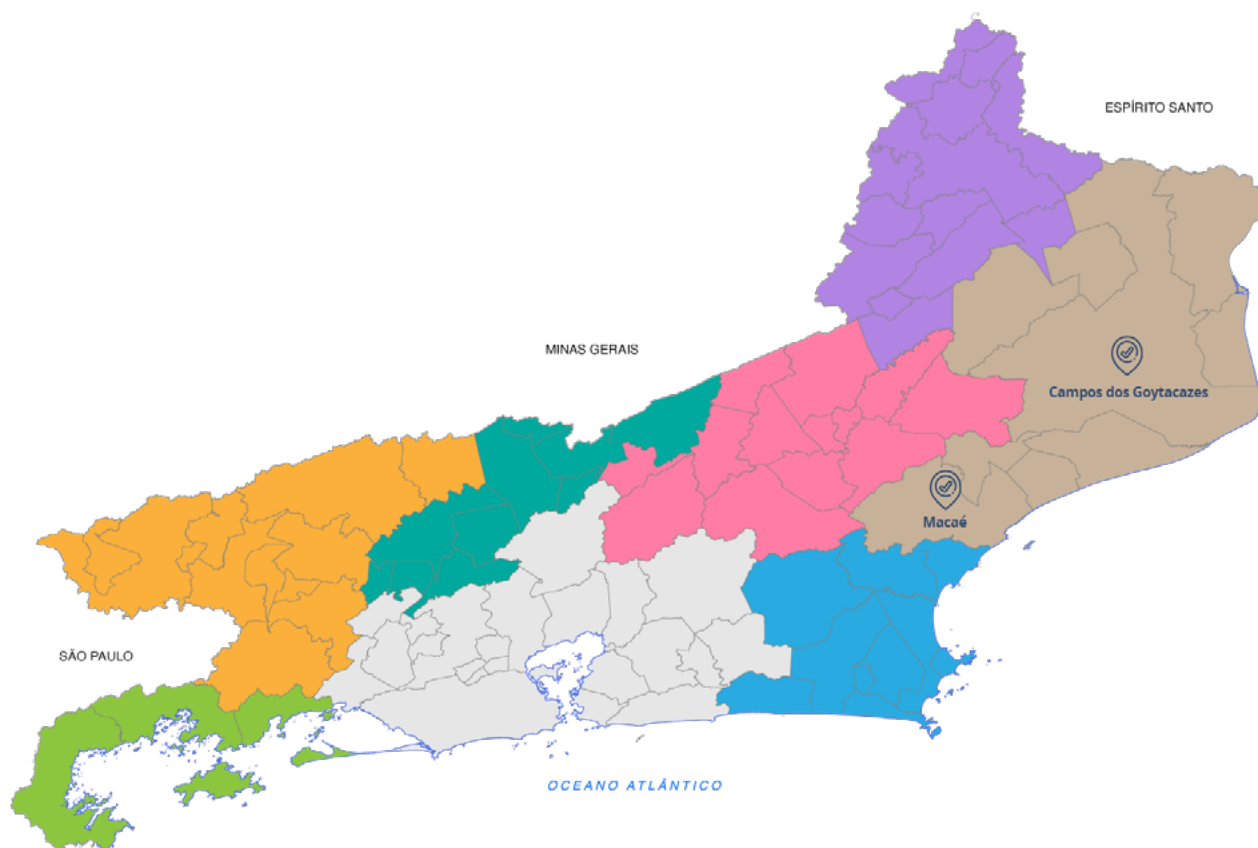

CONHECENDO A REGIÃO

Onde fica Campos dos Goytacazes (RJ)?

A UENF é sediada na cidade de Campos dos Goytacazes, Norte do Estado do Rio de Janeiro e mantém um campus na cidade de Macaé (RJ), onde funciona o ciclo profissional (últimos três anos) do curso de Engenharia de Exploração e Produção de Petróleo. Veja abaixo um resumo das informações úteis para quem está chegando a Campos e ainda não conhece a cidade.

Qual é o porte da cidade de Campos dos Goytacazes (RJ)?

Campos é o município mais populoso do interior do Estado do Rio de Janeiro e uma das dez maiores cidades do interior do Brasil. Sua população é de 514.643 (Estimativa IBGE 2021).