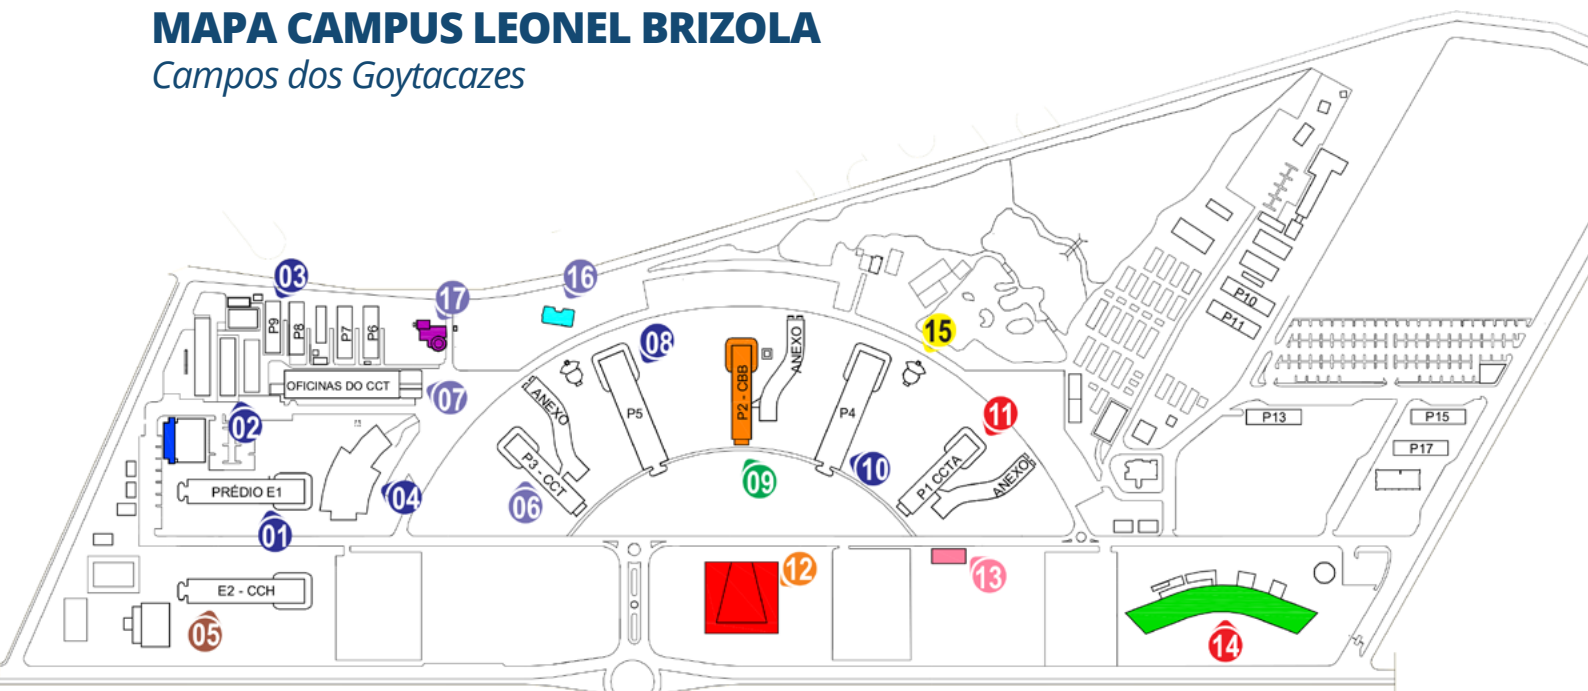

MAPA CAMPUS LEONEL BRIZOLA

Campos dos Goytacazes

ACESSO PRINCIPAL

- 01 E1-Reitoria, Sec. Acadêmica, administrativo e salas de aula
- 02 Prefeitura do Campus
- 03 Pró-Reitorias, administrativo e salas de aula
- 04 Restaurante Universitário
- 05 E2-Centro de Ciências do Homem - CCH

- 11 P1-Centro de Ciências e Tecnologias Agropecuárias - CCTA
- 12 Centro de Convenções
- 13 Espaço da Ciência
- 14 Hospital Veterinário
- 15 Lanchonete e Loja de Conveniências

- 16 Casa Ecológica
- 17 Centrífuga Geotécnica
- 17 UAPs