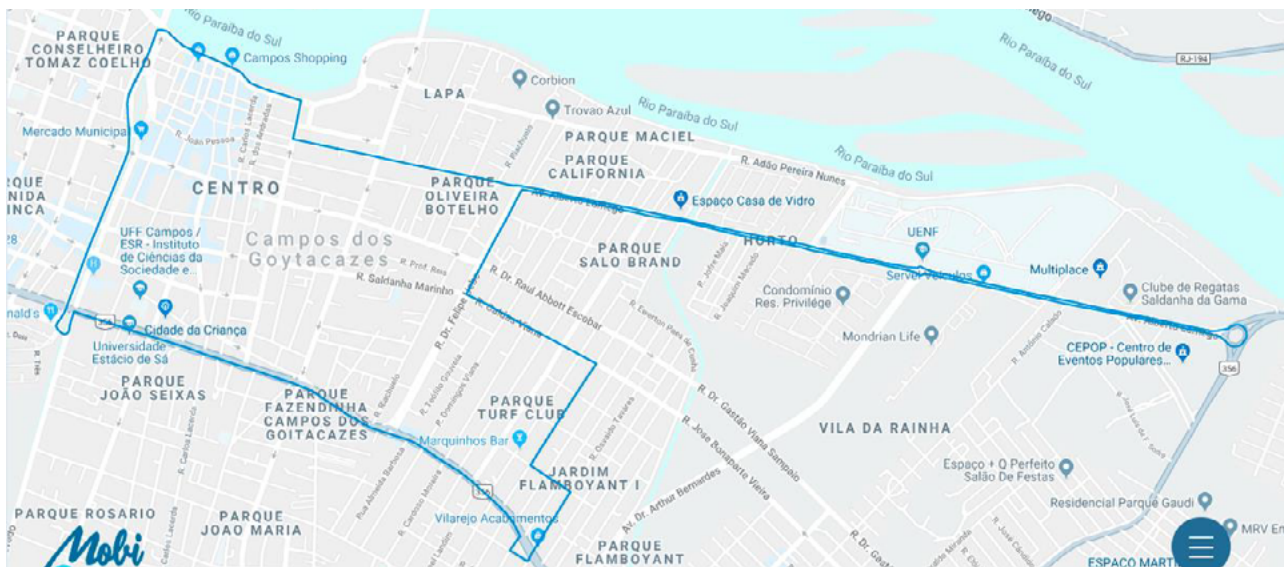

QUADRO DE DISTÂNCIAS:

Rio de Janeiro (RJ) - 284 km
São Paulo (SP) - 693 km
Belo Horizonte (MG) - 532 km
Vitória (ES) - 240 km
Campinas (SP) - 770 km
Volta Redonda (RJ) - 418 km
Juiz de Fora (MG) - 330 km
Viçosa (MG) - 250 km
Macaé (RJ) - 104 km
Itaperuna (RJ) - 112 km
São Fidélis (RJ) - 48 km
São Francisco de Itabapoana (RJ) - 47 km
São João da Barra (RJ) - 40 km

CAMPOS

SÃO PAULO

VITÓRIA

COMO CHEGAR?

Veja as empresas de ônibus que operam linhas interurbanas das principais cidades para Campos dos Goytacazes (RJ).

Rio de Janeiro (RJ) - Auto Viação 1001
São Paulo (SP) - Auto Viação 1001
Belo Horizonte (MG) - Viação Kaissara
Vitória (ES) - Viação Kaissara
Juiz de Fora (MG) - Viação Rio Doce
Macaé (RJ) - Auto Viação 1001
Itaperuna (RJ) - Auto Viação 1001/ Viação Brasil

Chegando a Campos, como faço para me deslocar até a UENF?

O *campus* Leonel Brizola, fica dentro da zona urbana de Campos dos Goytacazes (RJ). Quem chega de ônibus pode desembarcar em uma das duas estações rodoviárias, Rodoviária do Shopping Estrada (na chegada da cidade, para quem vem do Rio de Janeiro) ou Rodoviária Roberto Silveira, veja abaixo as linhas de ônibus:

UENF X Shopping Estrada

Circular Centro X UENF

Centro X Jockey (Via UENF)

Onde fica o aeroporto da cidade?

O **Aeroporto Bartholomeu Lizandro** fica na Rodovia BR 101 Norte – Km 05 – Bonsucesso.

Tel.: (22) 2733-0144