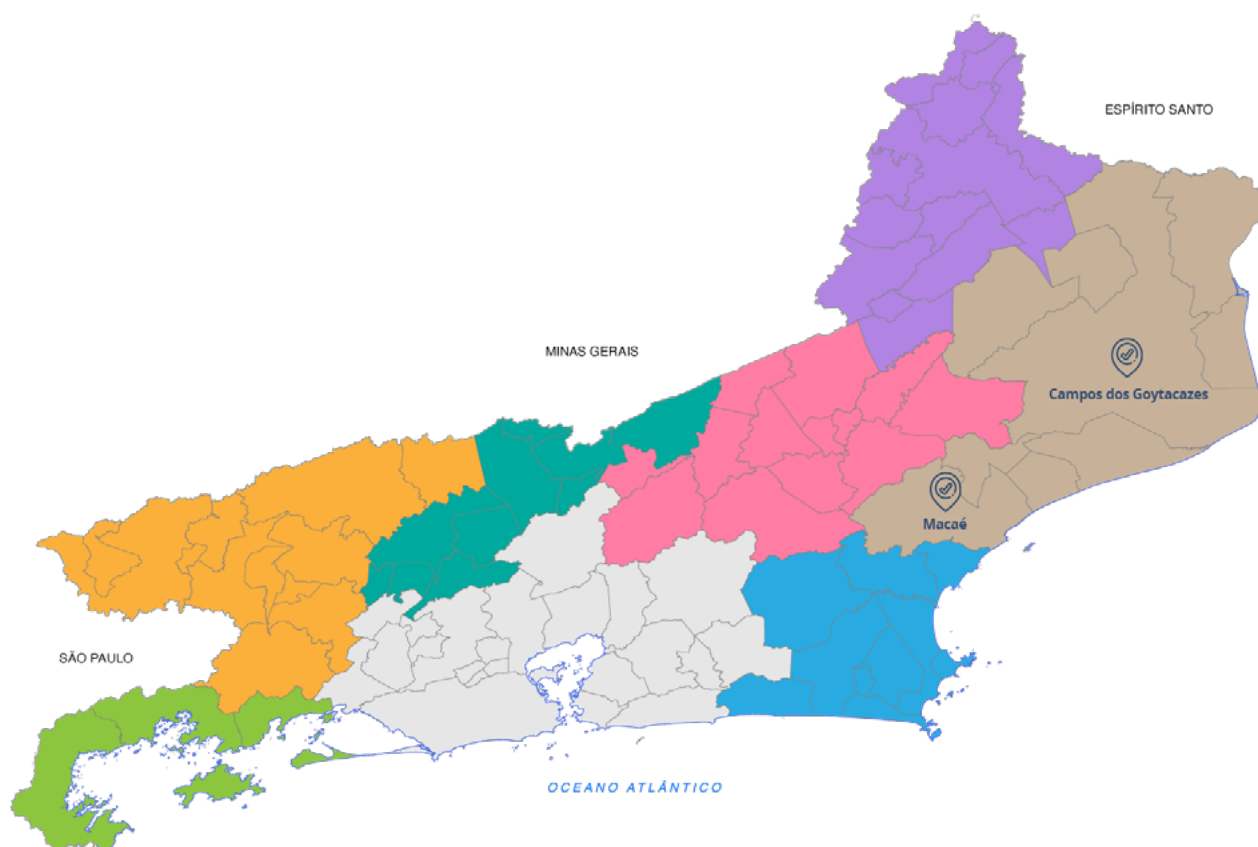

CONHECENDO A REGIÃO

Onde fica Campos dos Goytacazes (RJ)?

A UENF é sediada na cidade de Campos dos Goytacazes, Norte do Estado do Rio de Janeiro e mantém um campus na cidade de Macaé (RJ), onde funciona o ciclo profissional (últimos três anos) do curso de Engenharia de Exploração e Produção de Petróleo. Veja abaixo um resumo das informações úteis para quem está chegando a Campos e ainda não conhece a cidade.

Qual é o porte da cidade de Campos dos Goytacazes (RJ)?

Campos é o município mais populoso do interior do Estado do Rio de Janeiro e uma das dez maiores cidades do interior do Brasil. Sua população é de 514.643 (Estimativa IBGE 2021).