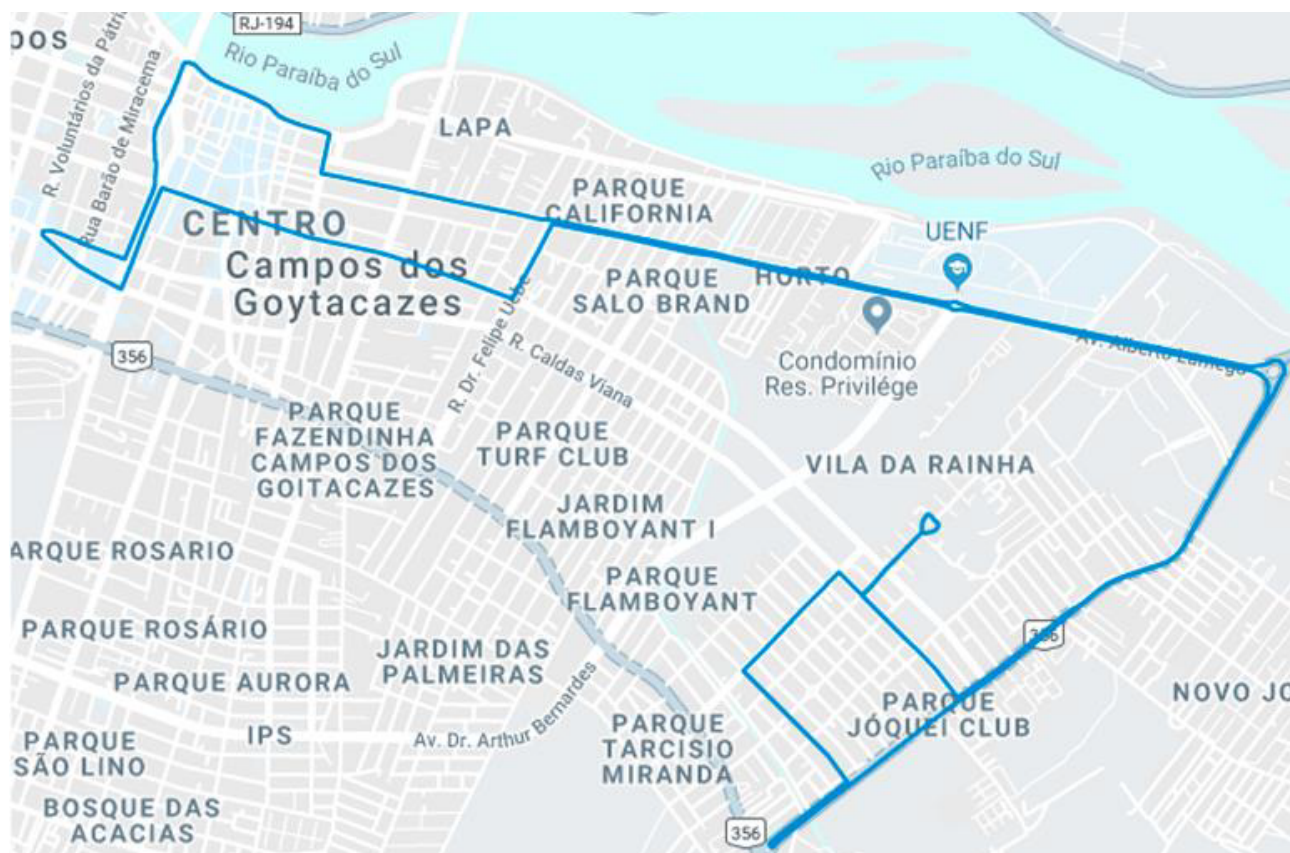

QUADRO DE DISTÂNCIAS:

Rio de Janeiro (RJ) - 284 km
São Paulo (SP) - 693 km
Belo Horizonte (MG) - 532 km
Vitória (ES) - 240 km
Campinas (SP) - 770 km
Volta Redonda (RJ) - 418 km
Juiz de Fora (MG) - 330 km
Viçosa (MG) - 250 km
Macaé (RJ) - 104 km
Itaperuna (RJ) - 112 km
São Fidélis (RJ) - 48 km
São Francisco de Itabapoana (RJ) - 47 km
São João da Barra (RJ) - 40 km

CAMPOS

SÃO PAULO

VITÓRIA

COMO CHEGAR?

Veja as empresas de ônibus que operam linhas interurbanas das principais cidades para Campos dos Goytacazes (RJ).

Rio de Janeiro (RJ) - Auto Viação 1001
São Paulo (SP) - Auto Viação 1001
Belo Horizonte (MG) - Viação Kaissara
Vitória (ES) - Viação Kaissara
Juiz de Fora (MG) - Viação Rio Doce
Macaé (RJ) - Auto Viação 1001
Itaperuna (RJ) - Auto Viação 1001/ Viação Brasil

Centro X Jockey (Via UENF)

Onde fica o aeroporto da cidade?

O **Aeroporto Bartholomeu Lizandro** fica na Rodovia BR 101 Norte – Km 05 – Bonsucesso.

Tel.: (22) 2733-0144

Empresa: Azul Linhas Aéreas.

MORADIA